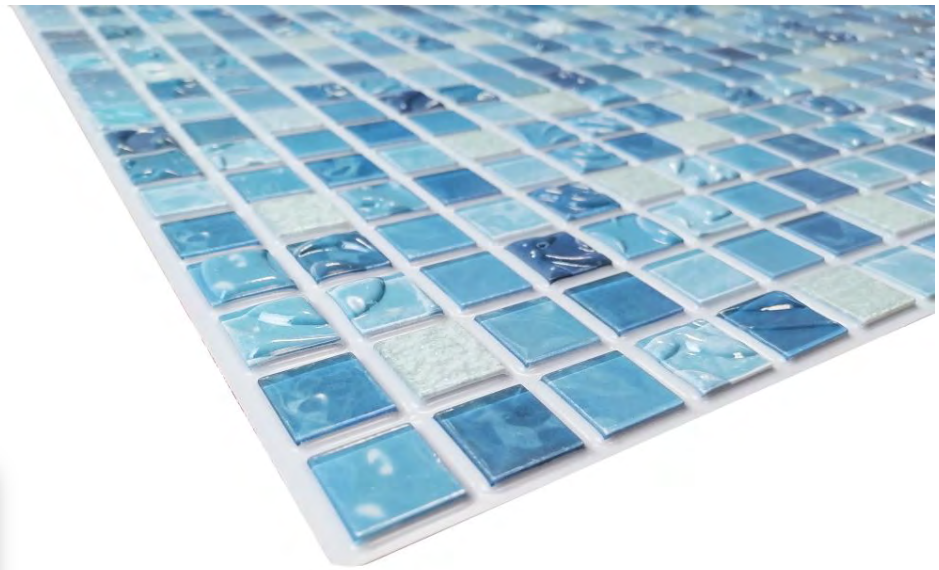

GRACE®

НОВИНКИ Панелей ПВХ

Новые дизайны
для Вашего интерьера

Панели ПВХ

- Это современный, прочный и долговечный материал (поливинилхлорид) - влагостойкий, трудновоспламеняемый (категории В). Декоративные панели ПВХ являются одним из самых лучших и экономичных материалов для отделки стен. Панели ПВХ в течение длительного времени сохраняют свой эстетический вид.

Преимущества

- **Универсальный размер.** Легко транспортировать самостоятельно.
- **Влагостойкая поверхность.** Идеально подходит для ванной, туалета и кухни.
- **Легко режутся ножницами,** что упрощает раскрой в необходимый размер.
- **Простой и быстрый монтаж** своими руками.

Мозаика Лазурь

Размеры: 960x480 мм

ТП10027828

Мозаика Лазурь

*Панель ПВХ
мозаика Лазурь в интерьере*

Коллаж серый

Размеры: 960x480 мм

ТП10028347

Коллаж серый

3D эффект достигается путем формования панелей в специальных пресс-формах. Одновременно с тиснением под фактуру мозаики изделия приобретают необходимую жесткость. Рисунок на текстурированные листы наносится с использованием стойких насыщенных красок.