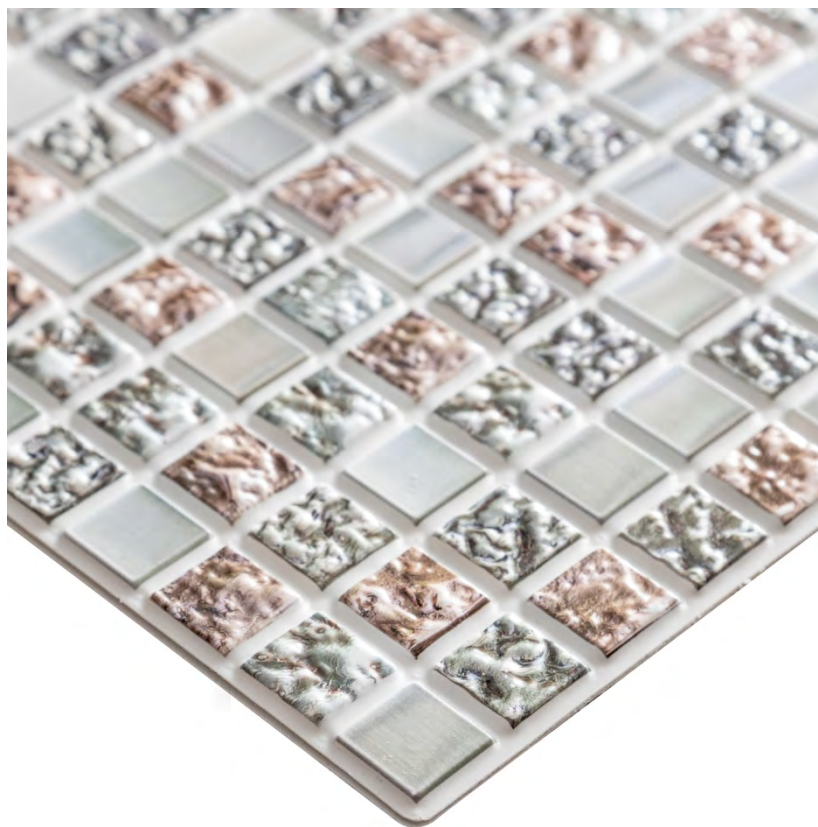

GRACE®

НОВИНКИ Панелей ПВХ

Новые дизайны
для Вашего интерьера

Панели ПВХ

- Это современный, прочный и долговечный материал (поливинилхлорид) - влагостойкий, трудновоспламеняемый (категории В). Декоративные панели ПВХ являются одним из самых лучших и экономичных материалов для отделки стен. Панели ПВХ в течение длительного времени сохраняют свой эстетический вид.

Мозаика Лазурь

Размеры: 960x480 мм

ТП10027828

Мозаика Лазурь

*Панель ПВХ
мозаика Лазурь в интерьере*

Коллаж серый

Размеры: 960x480 мм

ТП10028347

Коллаж серый

3D эффект достигается путем формования панелей в специальных пресс-формах. Одновременно с тиснением под фактуру мозаики изделия приобретают необходимую жесткость. Рисунок на текстурированные листы наносится с использованием стойких насыщенных красок.