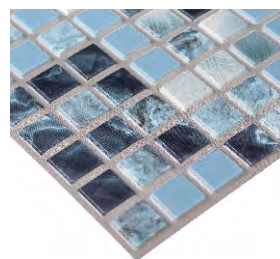

GRACE®

ОКЕАН

Панель ПВХ самоклеющаяся мозаика
482x482 мм

ТП10027417 вес: 0,2 кг. в уп.15 шт.