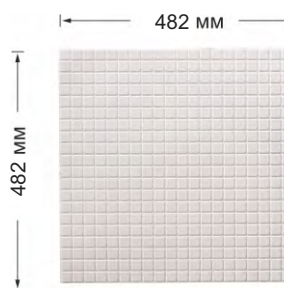

# АРКТИКА

Панель ПВХ самоклеющаяся мозаика  
482x482 мм

ТП10028244 вес: 0,2 кг. в уп.15 шт.

**GRACE**®