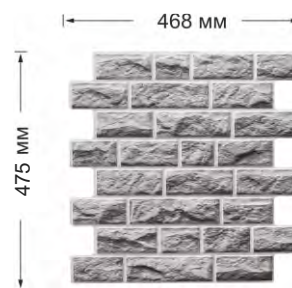

# АРКТИКА

Панель ПВХ самоклеющаяся мозаика  
482x482 мм

ТП10028244 вес: 0,2 кг. в уп.15 шт.

**GRACE**®

# МЕРГЕЛЬ ГЛИНИСТЫЙ

Панель ПВХ самоклеющаяся кирпич  
473x475 мм

ТП10027701 вес: 0,2 кг. в уп.15 шт.

**GRACE**®

# МЕРГЕЛЬ СЕРЫЙ

Панель ПВХ самоклеющаяся камень  
468x475 мм

ТП10027829 вес: 0,2 кг. в уп.15 шт.

**GRACE**®