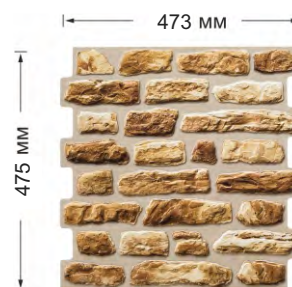

# АРКТИКА

Панель ПВХ самоклеющаяся мозаика  
482x482 мм

ТП10028244 вес: 0,2 кг. в уп.15 шт.

**GRACE**®

# МЕРГЕЛЬ ГЛИНИСТЫЙ

Панель ПВХ самоклеющаяся кирпич  
473x475 мм

ТП10027701 вес: 0,2 кг. в уп.15 шт.

**GRACE**®