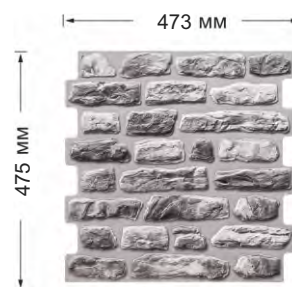

# МЕРГЕЛЬ ГЛИНИСТЫЙ

Панель ПВХ самоклеющаяся кирпич  
473x475 мм

ТП10027701 вес: 0,2 кг. в уп.15 шт.

**GRACE**®

# МЕРГЕЛЬ СЕРЫЙ

Панель ПВХ самоклеющаяся камень  
468x475 мм

ТП10027829 вес: 0,2 кг. в уп.15 шт.

**GRACE**®

# МЕРГЕЛЬ ИЗВЕСТКОВЫЙ

Панель ПВХ самоклеющаяся кирпич  
473x475 мм

ТП10027700 вес: 0,2 кг. в уп.15 шт.

**GRACE**®