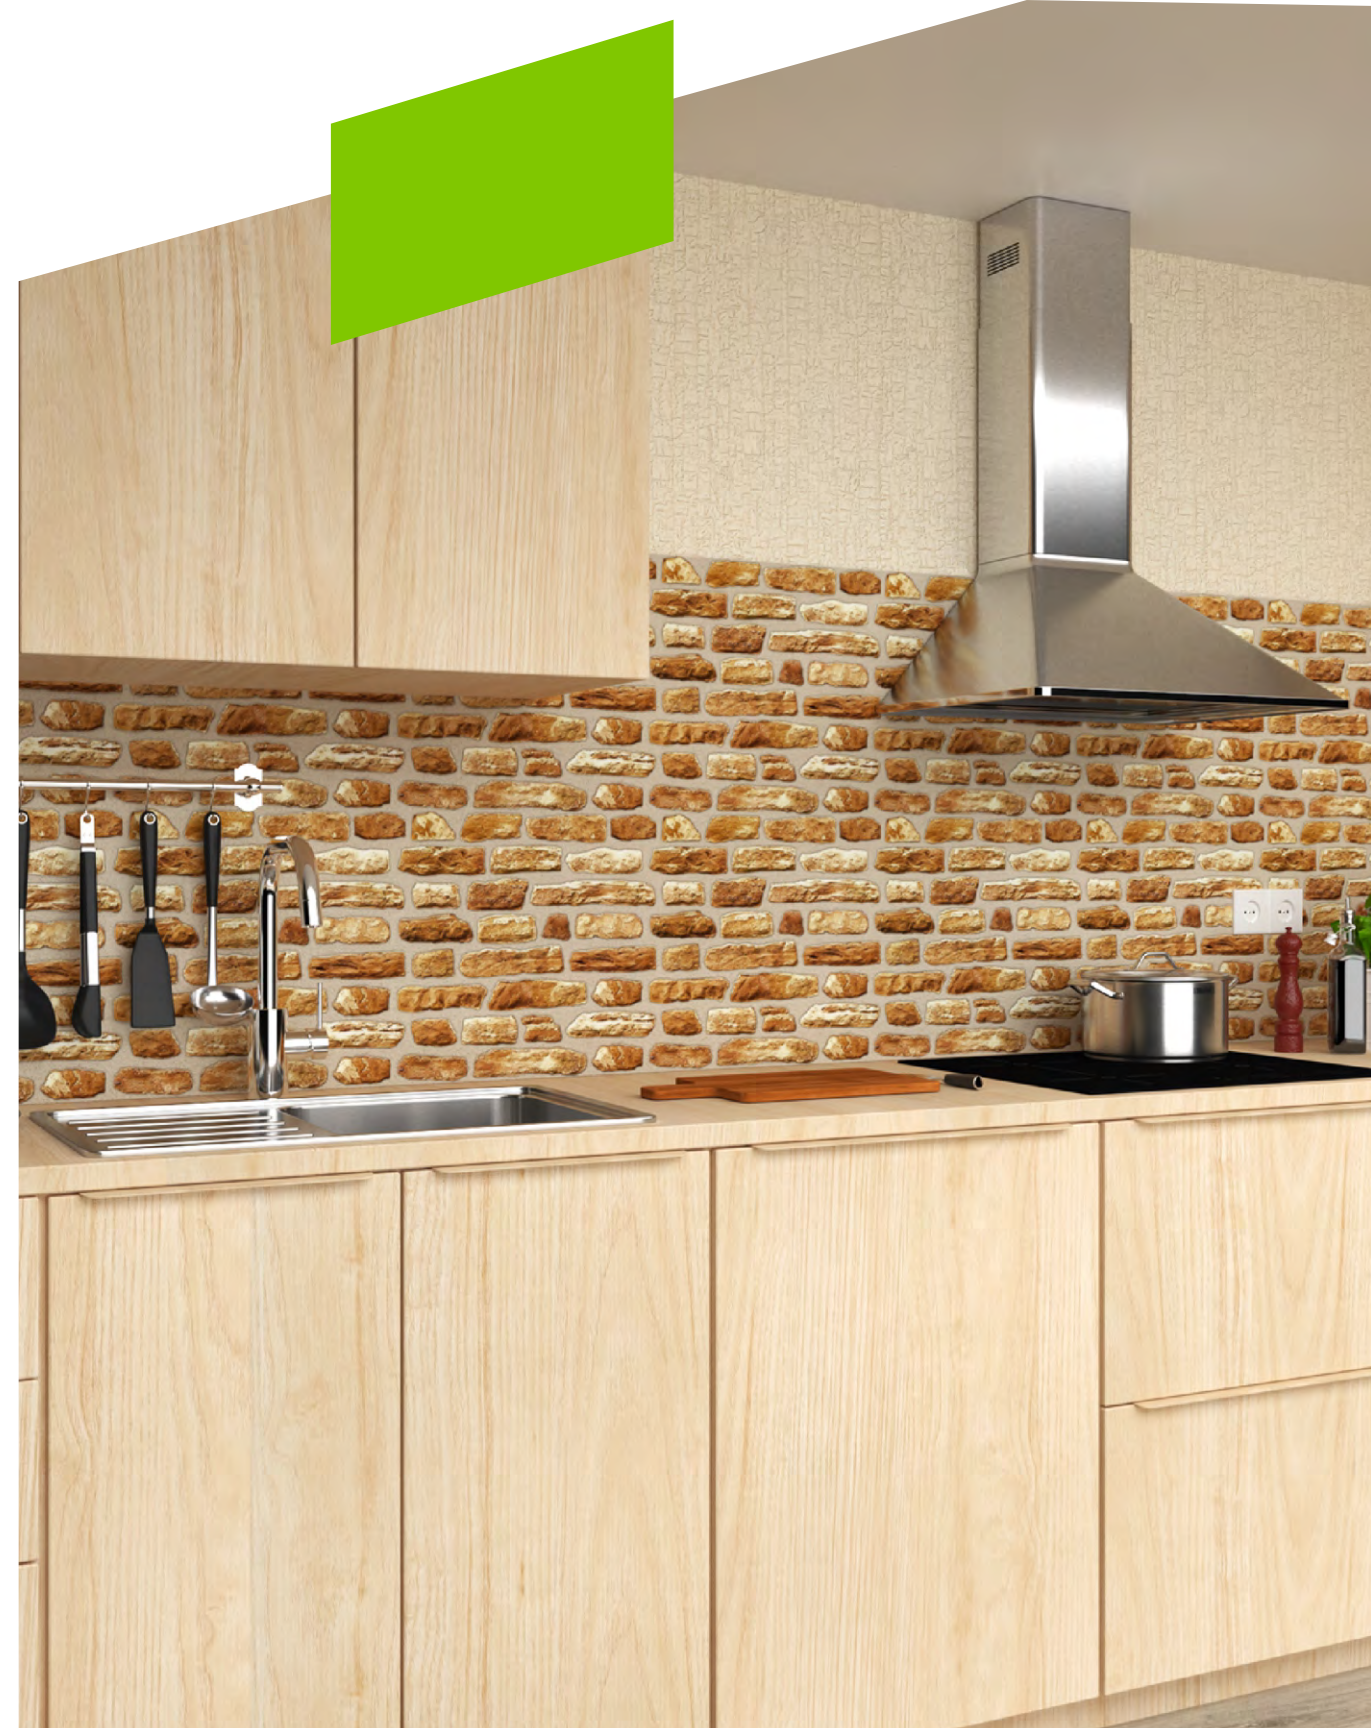

GRACE®

МЕРГЕЛЬ ГЛИНИСТЫЙ

Панель ПВХ самоклеющаяся кирпич
473x475 мм

ТП10027701 вес: 0,2 кг. в уп.15 шт.