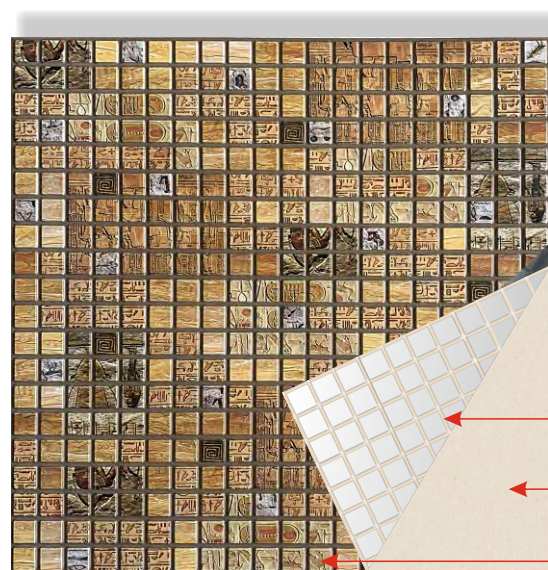

# Панели ПВХ самоклеящиеся

Самоклеящиеся панели ПВХ от компании «Грейс» имеют клеевую основу, благодаря которой можно легко произвести монтаж на стену. Особенностью клея является то, что он не переходит в твердое состояние после приклеивания, а остается постоянно липким.