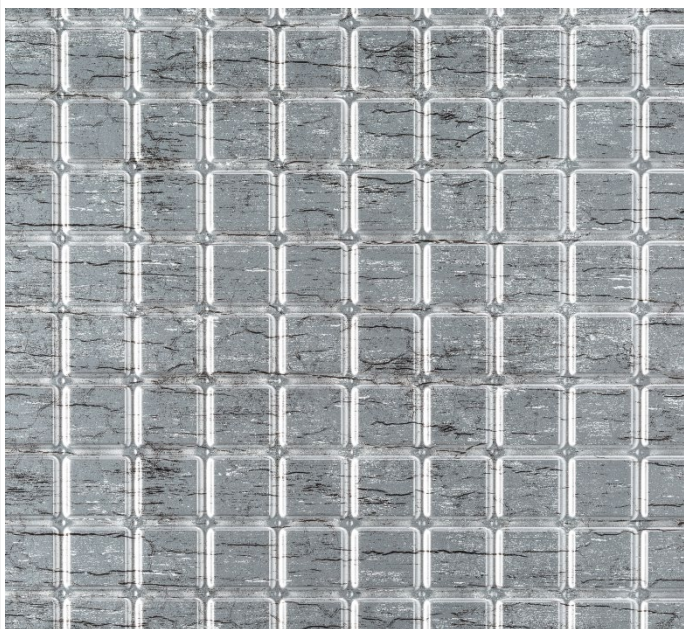

GRACE®

Midas

Эксклюзивная серия панелей ПВХ

Midas

Эксклюзивная серия панелей ПВХ

Царь Мидас известен в греческой мифологии своей способностью превращать всё, к чему **прикасается в золото.**

Новая **эксклюзивная серия панелей ПВХ Midas** исполнена в золотистых и серебристых тонах. Цвета благородных металлов прекрасно освещают и зрительно расширяют пространство. По мнению психологов, олицетворяют здоровье и жизненную силу, способствуют расслаблению, дарят ощущение тепла и уюта. Поэтому оформление интерьера Вашего помещения в золотистых или серебристых тонах во все времена считается одним из самых востребованных.

Белый платан

Платан – это дерево, родом из Северной Америки, является самым морозостойким. Белый платан называется в соответствии с цветом дымчато-белой древесины.

Панель ПВХ Мозаика Белый платан

ТП10028313

955*480 мм

5 шт./0,25кг.

Панель ПВХ Плитка Белый платан

ТП10028319

966*484 мм

5 шт./0,25кг.

Глянцевый хром

Блеск глянцевого хрома всегда ассоциируется с богатой обстановкой дворцов и замков, атмосферой балов и пышных торжеств. Но времена изменились, и декоры «под металл» давно стали частью современных интерьеров, не выглядя вычурными. Они ненавязчиво дополняют остальной декор, придавая интерьеру нотку сдержанной роскоши.

ТП10028320

966*484 мм

5 шт./0,25кг.

Рускеала

Рускеала - мраморный каньон в Карелии, открывшийся благодаря наблюдениям Екатерины II, обратившей внимание на рускеальское месторождение. Когда-то здесь добывали мрамор, в который два века подряд «одевали» дворцы и храмы Санкт-Петербурга.