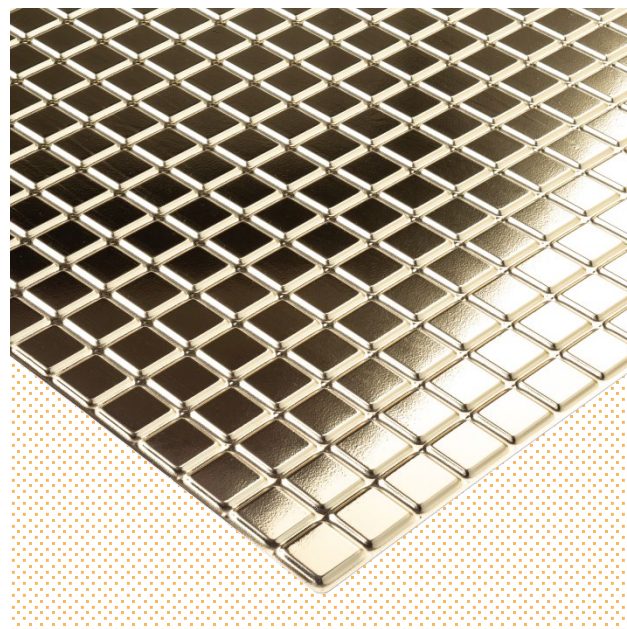

Белый платан

Платан – это дерево, родом из Северной Америки, является самым морозостойким. Белый платан называется в соответствии с цветом дымчато-белой древесины.

Панель ПВХ Мозаика Белый платан

ТП10028313

955*480 мм

5 шт./0,25кг.

Панель ПВХ Плитка Белый платан

ТП10028319

966*484 мм

5 шт./0,25кг.

Глянцевый хром

Блеск глянцевого хрома всегда ассоциируется с богатой обстановкой дворцов и замков, атмосферой балов и пышных торжеств. Но времена изменились, и декоры «под металл» давно стали частью современных интерьеров, не выглядя вычурными. Они ненавязчиво дополняют остальной декор, придавая интерьеру нотку сдержанной роскоши.

Панель ПВХ Мозаика Глянцевый хром

ТП10028317

955*480 мм

5 шт./0,25кг.

Панель ПВХ Плитка Глянцевый хром

ТП10028318

966*484 мм

5 шт./0,25кг.