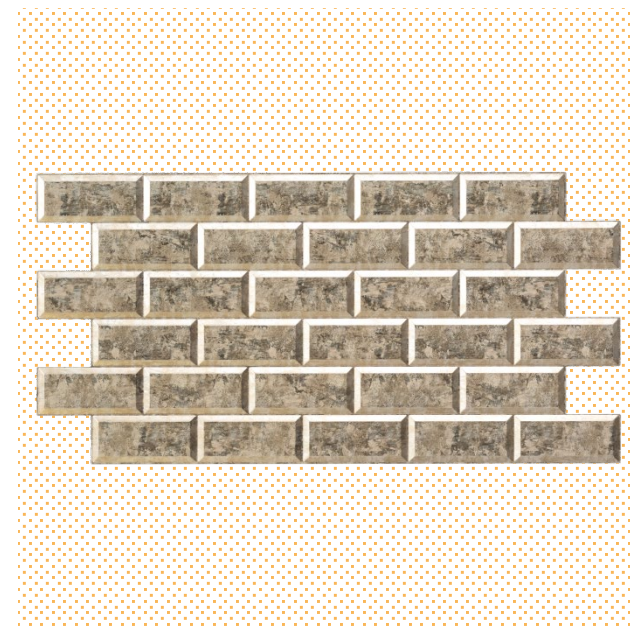

Стеновые панели с декором *итальянский мрамор* придадут интерьеру законченный вид, объединят разные текстуры и орнаменты.

Панель ПВХ Мозаика Итальянский мрамор

ТП10028314

955*480 мм

5 шт./0,25кг.

Панель ПВХ Плитка Итальянский мрамор

ТП10028320

966*484 мм

5 шт./0,25кг.

Рускеала

Рускеала - мраморный каньон в Карелии, открывшийся благодаря наблюдениям Екатерины II, обратившей внимание на рускеальское месторождение. Когда-то здесь добывали мрамор, в который два века подряд «одевали» дворцы и храмы Санкт-Петербурга.