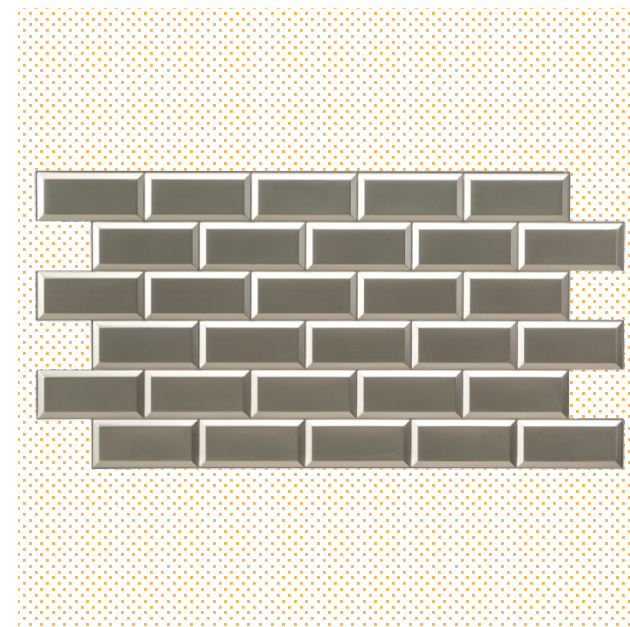

5 шт./0,25кг.