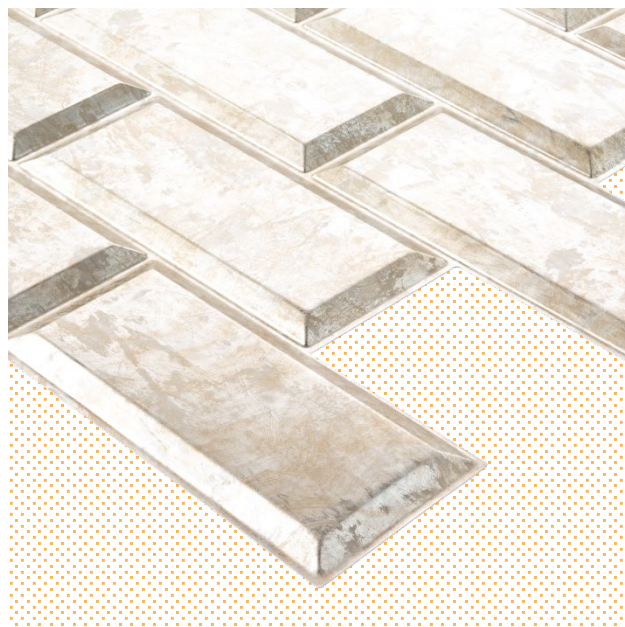

Панель ПВХ Плитка Итальянский мрамор

ТП10028320

966*484 мм

5 шт./0,25кг.