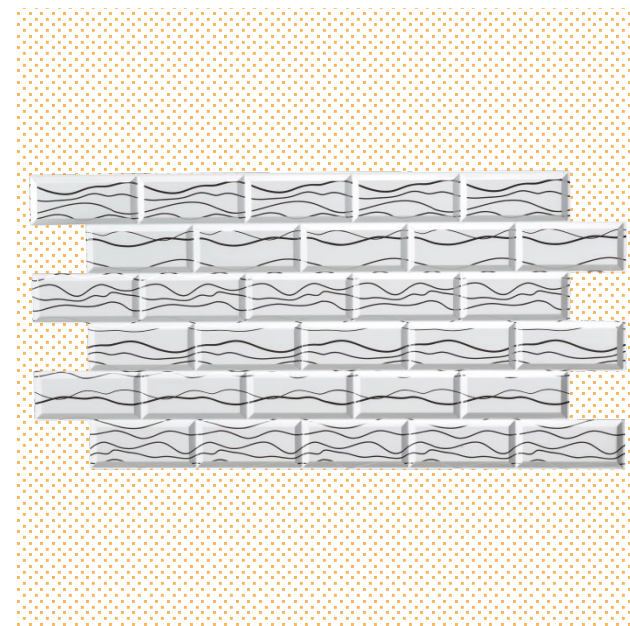

Зеркальная волна

Зеркало всегда есть, и будет присутствовать во всех интерьерах. Рисунок *волны* делает интерьер более динамичным и жизнерадостным. Грамотное использование *зеркальных волн* в интерьере способно вдохнуть новую жизнь в привычную обстановку, наполнив жилое пространство светом и воздухом, подчеркнуть акценты помещения, выделить отдельные зоны или преобразить восприятие комнаты в целом.

Панель ПВХ Мозаика Зеркальная волна

ТП10028315

955*480 мм

5 шт./0,25кг.

Панель ПВХ Плитка Зеркальная волна

ТП10028321

966*484 мм

5 шт./0,25кг.