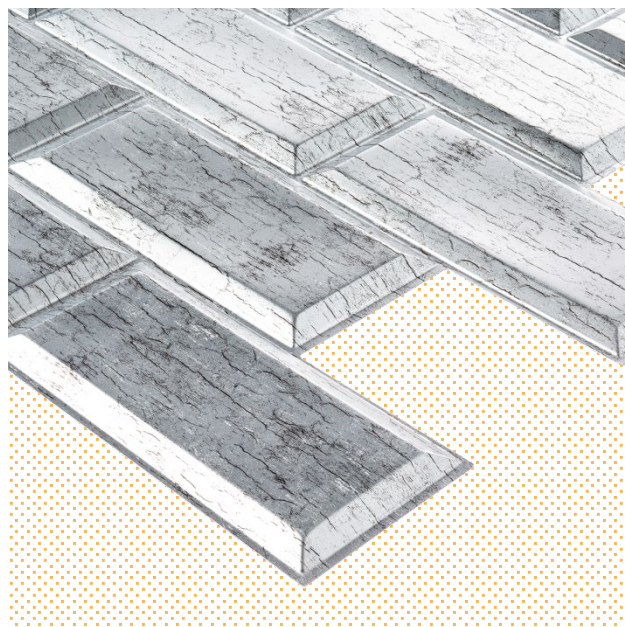

Белый платан

Платан – это дерево, родом из Северной Америки, является самым морозостойким. Белый платан называется в соответствии с цветом дымчато-белой древесины.

Панель ПВХ Мозаика Белый платан

ТП10028313

955*480 мм

5 шт./0,25кг.

Панель ПВХ Плитка Белый платан

ТП10028319

966*484 мм

5 шт./0,25кг.

Глянцевый хром

Блеск глянцевого хрома всегда ассоциируется с богатой обстановкой дворцов и замков, атмосферой балов и пышных торжеств. Но времена изменились, и декоры «под металл» давно стали частью современных интерьеров, не выглядя вычурными. Они ненавязчиво дополняют остальной декор, придавая интерьеру нотку сдержанной роскоши.