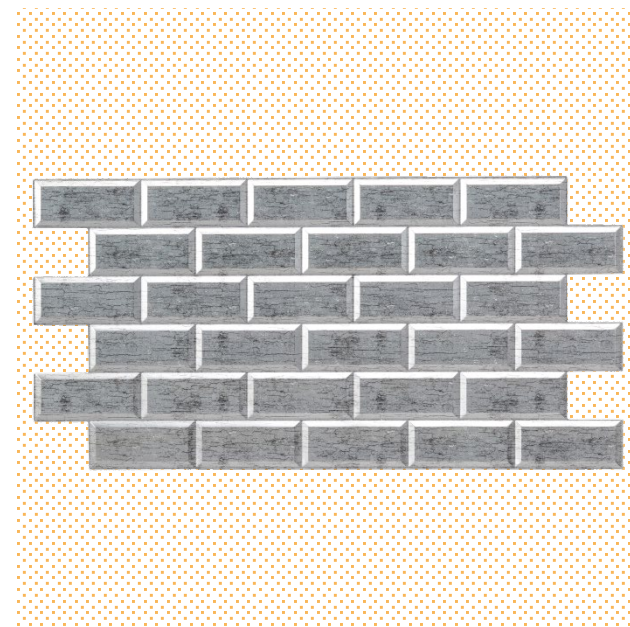

GRACE®

Midas

Эксклюзивная серия панелей ПВХ

Midas

Эксклюзивная серия панелей ПВХ

Царь Мидас известен в греческой мифологии своей способностью превращать всё, к чему **прикасается в золото.**

Новая **эксклюзивная серия панелей ПВХ Midas** исполнена в золотистых и серебристых тонах. Цвета благородных металлов прекрасно освещают и зрительно расширяют пространство. По мнению психологов, олицетворяют здоровье и жизненную силу, способствуют расслаблению, дарят ощущение тепла и уюта. Поэтому оформление интерьера Вашего помещения в золотистых или серебристых тонах во все времена считается одним из самых востребованных.

Белый платан

Платан – это дерево, родом из Северной Америки, является самым морозостойким. Белый платан называется в соответствии с цветом дымчато-белой древесины.

Панель ПВХ Мозаика Белый платан

ТП10028313

955*480 мм

5 шт./0,25кг.

Панель ПВХ Плитка Белый платан

ТП10028319

966*484 мм

5 шт./0,25кг.

Глянцевый хром

Блеск глянцевого хрома всегда ассоциируется с богатой обстановкой дворцов и замков, атмосферой балов и пышных торжеств. Но времена изменились, и декоры «под металл» давно стали частью современных интерьеров, не выглядя вычурными. Они ненавязчиво дополняют остальной декор, придавая интерьеру нотку сдержанной роскоши.