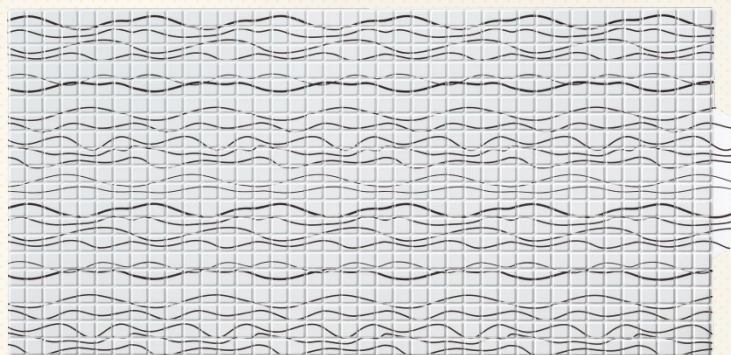

Панель ПВХ Мозаика Глянцевый хром

ТП10028317

955*480 мм

5 шт./0,25кг.

Панель ПВХ Плитка Глянцевый хром

ТП10028318

966*484 мм

5 шт./0,25кг.

Зеркальная волна

Зеркало всегда есть, и будет присутствовать во всех интерьерах. Рисунок *волны* делает интерьер более динамичным и жизнерадостным. Грамотное использование *зеркальных волн* в интерьере способно вдохнуть новую жизнь в привычную обстановку, наполнив жилое пространство светом и воздухом, подчеркнуть акценты помещения, выделить отдельные зоны или преобразить восприятие комнаты в целом.