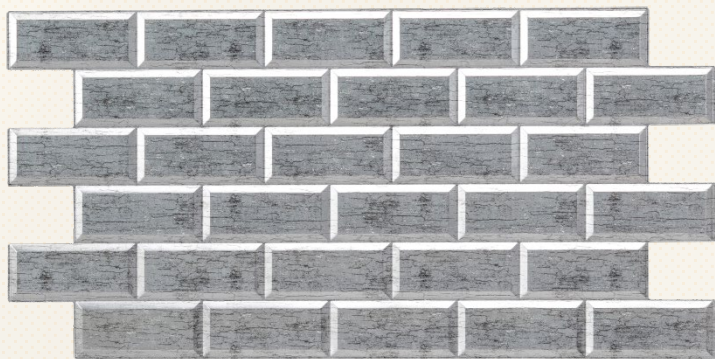

GRACE®

Midas

Эксклюзивная серия панелей ПВХ

Midas

Эксклюзивная серия панелей ПВХ

Царь Мидас известен в греческой мифологии своей способностью превращать всё, к чему **прикасается в золото.**

Новая **эксклюзивная серия панелей ПВХ Midas** исполнена в золотистых и серебристых тонах. Цвета благородных металлов прекрасно освещают и зрительно расширяют пространство. По мнению психологов, олицетворяют здоровье и жизненную силу, способствуют расслаблению, дарят ощущение тепла и уюта. Поэтому оформление интерьера Вашего помещения в золотистых или серебристых тонах во все времена считается одним из самых востребованных.

Белый платан

Платан – это дерево, родом из Северной Америки, является самым морозостойким. Белый платан называется в соответствии с цветом дымчато-белой древесины.

Панель ПВХ Мозаика Белый платан

ТП10028313

955*480 мм

5 шт./0,25кг.

Панель ПВХ Плитка Белый платан

ТП10028319

966*484 мм

5 шт./0,25кг.

Глянцевый хром

Блеск глянцевого хрома всегда ассоциируется с богатой обстановкой дворцов и замков, атмосферой балов и пышных торжеств. Но времена изменились, и декоры «под металл» давно стали частью современных интерьеров, не выглядя вычурными. Они ненавязчиво дополняют остальной декор, придавая интерьеру нотку сдержанной роскоши.

ТП10028320

966*484 мм

5 шт./0,25кг.

Рускеала

Рускеала - мраморный каньон в Карелии, открывшийся благодаря наблюдениям Екатерины II, обратившей внимание на рускеальское месторождение. Когда-то здесь добывали мрамор, в который два века подряд «одевали» дворцы и храмы Санкт-Петербурга.