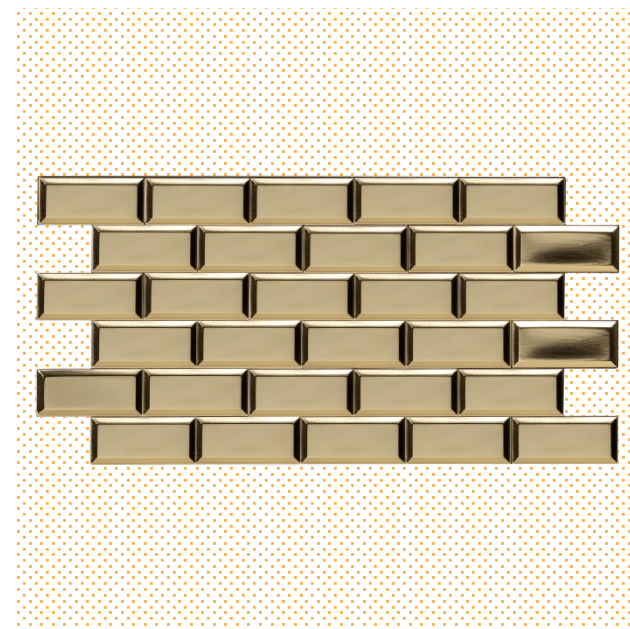

Белый платан

Платан – это дерево, родом из Северной Америки, является самым морозостойким. Белый платан называется в соответствии с цветом дымчато-белой древесины.

Панель ПВХ Мозаика Белый платан

ТП10028313

955*480 мм

5 шт./0,25кг.

Панель ПВХ Плитка Белый платан

ТП10028319

966*484 мм

5 шт./0,25кг.

Глянцевый хром

Блеск глянцевого хрома всегда ассоциируется с богатой обстановкой дворцов и замков, атмосферой балов и пышных торжеств. Но времена изменились, и декоры «под металл» давно стали частью современных интерьеров, не выглядя вычурными. Они ненавязчиво дополняют остальной декор, придавая интерьеру нотку сдержанной роскоши.

Панель ПВХ Мозаика Глянцевый хром

ТП10028317

955*480 мм

5 шт./0,25кг.

Панель ПВХ Плитка Глянцевый хром

ТП10028318

966*484 мм

5 шт./0,25кг.

ТП10028320

966*484 мм

5 шт./0,25кг.

Рускеала

Рускеала - мраморный каньон в Карелии, открывшийся благодаря наблюдениям Екатерины II, обратившей внимание на рускеальское месторождение. Когда-то здесь добывали мрамор, в который два века подряд «одевали» дворцы и храмы Санкт-Петербурга.