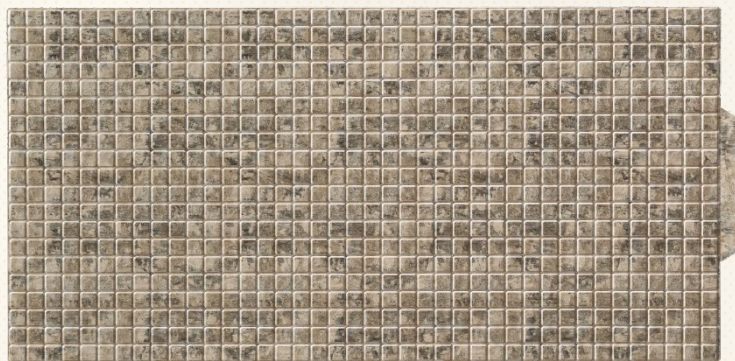

Итальянский мрамор

Значение мрамора в дизайне интерьера сложно переоценить, аристократичный и элегантный рисунок уже давно получил культовый статус. Практически ни один современный декор не обходится без мраморных акцентов или деталей.

Стеновые панели с декором *итальянский мрамор* придадут интерьеру законченный вид, объединят разные текстуры и орнаменты.