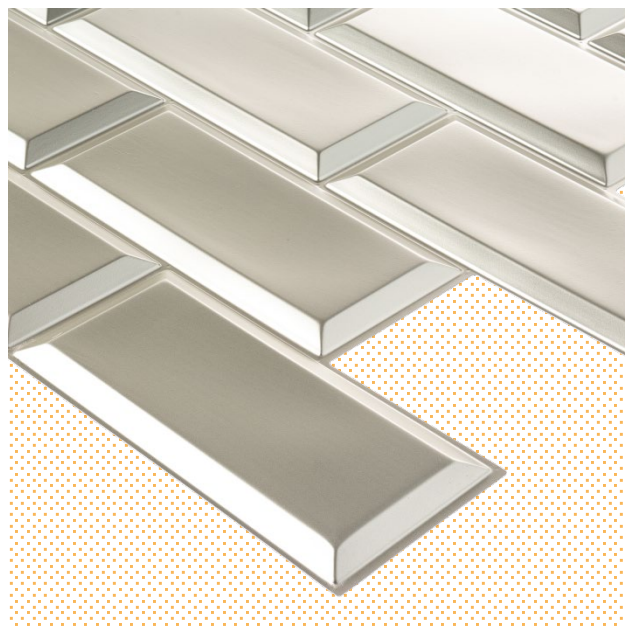

Панель ПВХ Плитка Рускеала

ТП10028322

966*484 мм

5 шт./0,25кг.