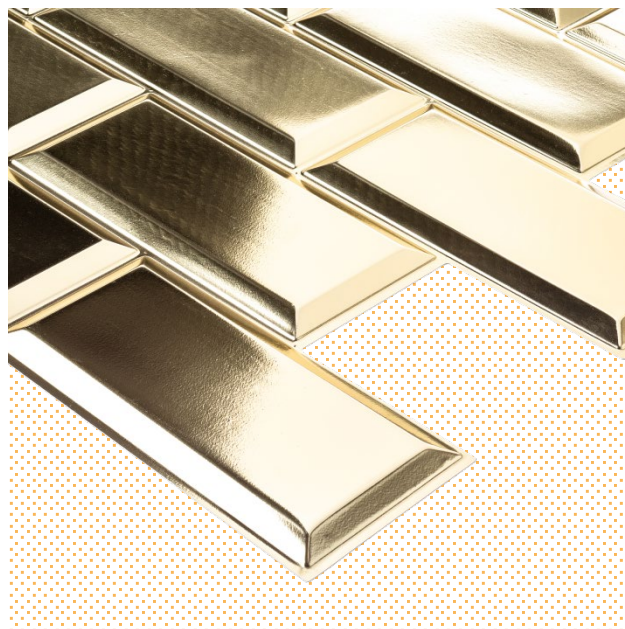

Панель ПВХ Плитка Глянцевый хром

ТП10028318

966*484 мм

5 шт./0,25кг.