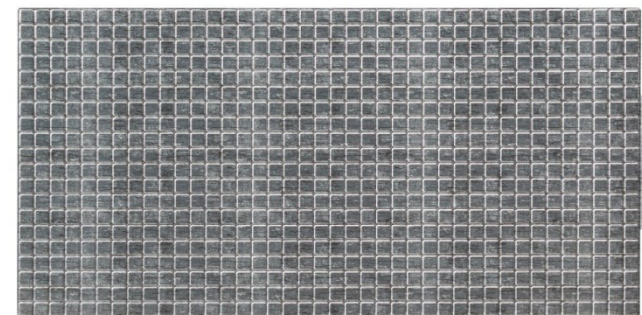

GRACE®

Midas

Эксклюзивная серия панелей ПВХ

Midas

Эксклюзивная серия панелей ПВХ

Царь Мидас известен в греческой мифологии своей способностью превращать всё, к чему **прикасается в золото.**

Новая **эксклюзивная серия панелей ПВХ Midas** исполнена в золотистых и серебристых тонах. Цвета благородных металлов прекрасно освещают и зрительно расширяют пространство. По мнению психологов, олицетворяют здоровье и жизненную силу, способствуют расслаблению, дарят ощущение тепла и уюта. Поэтому оформление интерьера Вашего помещения в золотистых или серебристых тонах во все времена считается одним из самых востребованных.

Белый платан

Платан – это дерево, родом из Северной Америки, является самым морозостойким. Белый платан называется в соответствии с цветом дымчато-белой древесины.

Панель ПВХ Мозаика Белый платан

ТП10028313

955*480 мм

5 шт./0,25кг.

Панель ПВХ Плитка Белый платан

ТП10028319

966*484 мм

5 шт./0,25кг.

Глянцевый хром

Блеск глянцевого хрома всегда ассоциируется с богатой обстановкой дворцов и замков, атмосферой балов и пышных торжеств. Но времена изменились, и декоры «под металл» давно стали частью современных интерьеров, не выглядя вычурными. Они ненавязчиво дополняют остальной декор, придавая интерьеру нотку сдержанной роскоши.

Панель ПВХ Мозаика Глянцевый хром

ТП10028317

955*480 мм

5 шт./0,25кг.

Панель ПВХ Плитка Глянцевый хром

ТП10028318

966*484 мм

5 шт./0,25кг.