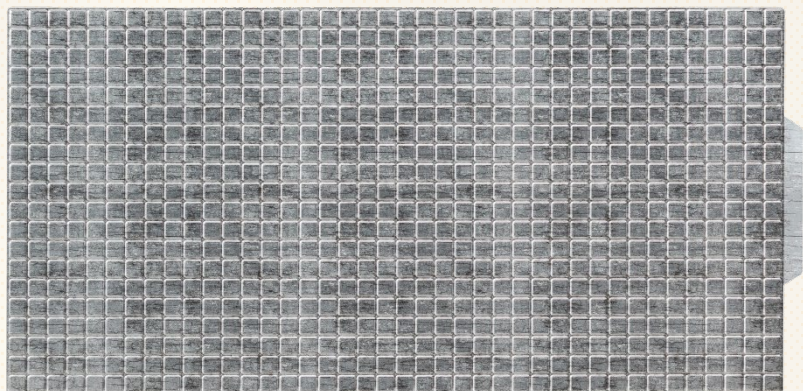

GRACE®

Midas

Эксклюзивная серия панелей ПВХ

Midas

Эксклюзивная серия панелей ПВХ

Царь Мидас известен в греческой мифологии своей способностью превращать всё, к чему **прикасается в золото.**

Новая **эксклюзивная серия панелей ПВХ Midas** исполнена в золотистых и серебристых тонах. Цвета благородных металлов прекрасно освещают и зрительно расширяют пространство. По мнению психологов, олицетворяют здоровье и жизненную силу, способствуют расслаблению, дарят ощущение тепла и уюта. Поэтому оформление интерьера Вашего помещения в золотистых или серебристых тонах во все времена считается одним из самых востребованных.

Белый платан

Платан – это дерево, родом из Северной Америки, является самым морозостойким. Белый платан называется в соответствии с цветом дымчато-белой древесины.

Панель ПВХ Мозаика Белый платан

ТП10028313

955*480 мм

5 шт./0,25кг.

Панель ПВХ Плитка Белый платан

ТП10028319

966*484 мм

5 шт./0,25кг.

Глянцевый хром

Блеск глянцевого хрома всегда ассоциируется с богатой обстановкой дворцов и замков, атмосферой балов и пышных торжеств. Но времена изменились, и декоры «под металл» давно стали частью современных интерьеров, не выглядя вычурными. Они ненавязчиво дополняют остальной декор, придавая интерьеру нотку сдержанной роскоши.