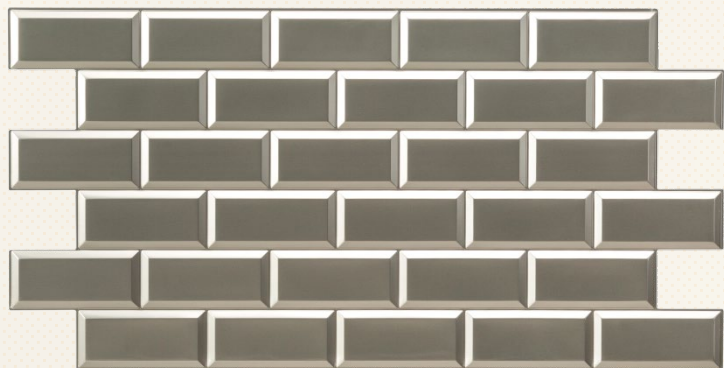

Рускеала

Рускеала - мраморный каньон в Карелии, открывшийся благодаря наблюдениям Екатерины II, обратившей внимание на рускеальское месторождение. Когда-то здесь добывали мрамор, в который два века подряд «одевали» дворцы и храмы Санкт-Петербурга.

Стеновые панели с декором *Рускеала* станут украшением любого интерьера, придав ему нотку роскоши и шика, присущих дворцовым интерьерам Екатерины II.